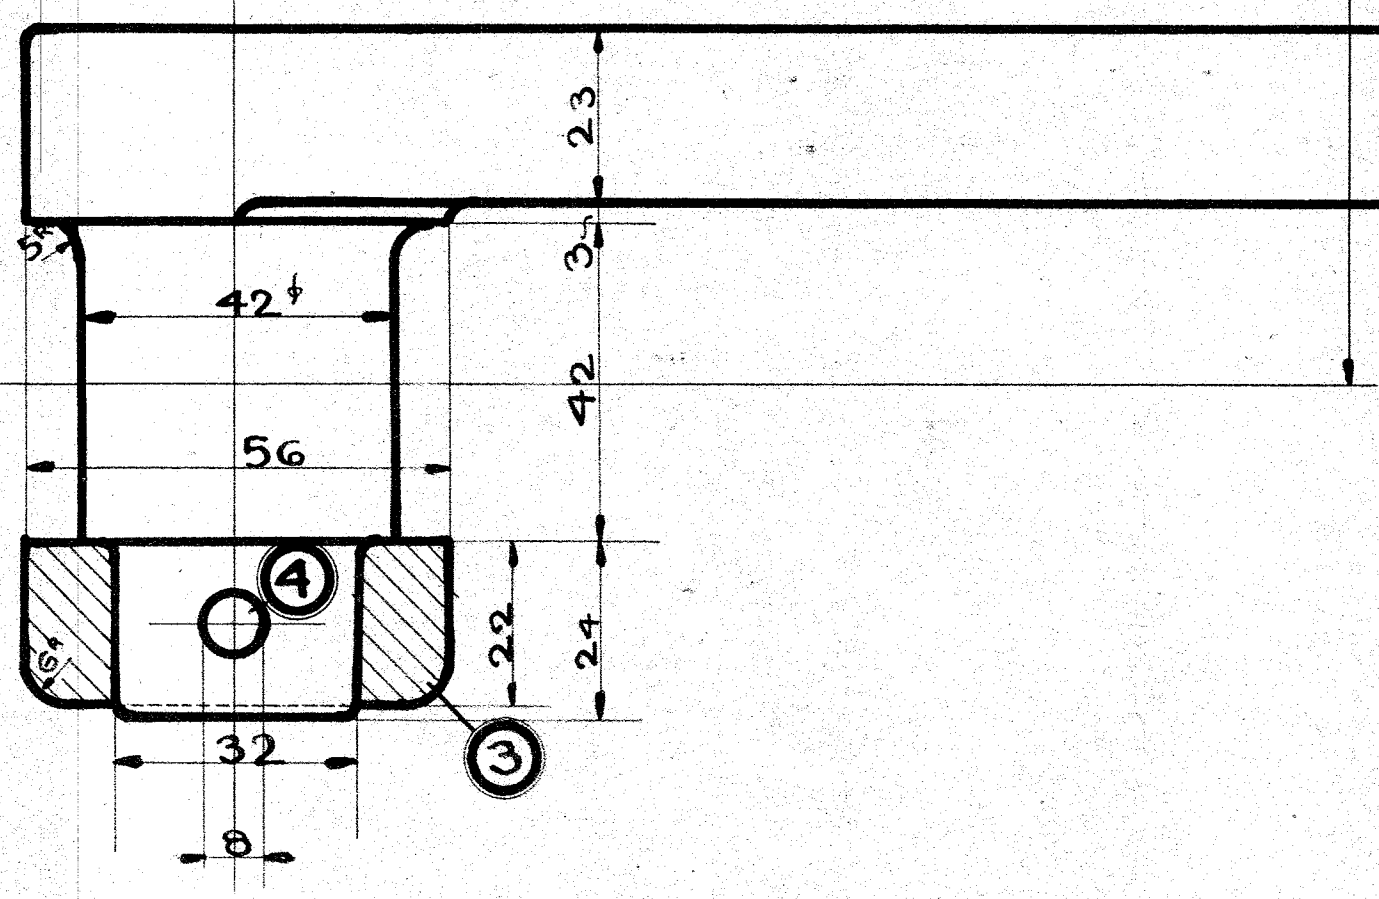

DET N°	MOD N°	ST	MAT	BENÄMNING	ANM.
1		2	MARTIN STÅL	VEFTAPP	
2		2	"	KOPPELTAPP	
3		2	SMÅRÅR	STOPPRING	
4		2	"	8 1/2 SAXPINNE	

NYDOVIST & HOLM
TROLLHÄTTAN.

BEST. N°	BESTÄLLARE	ST	L.	R.	A.	H.	ANM.	M.F. N°
827	GÖTEBORGS SJÖBYG.	1	240,8	80	6,6	220		65
828	TIPAHOLMS JVG.	1	"	"	"	"		63
1002	LYSEKILS JVG.	1	251,3	"	8,3	230		214
1016-17	N. N.-T. J.	1	253,5	"	10,7	230	ENL. (-) MÄTT. TAPPAR AF DEGELSTÅL	147

TILL LOKOMOTIV L
VEF- OCH KOPPELTAPPAR.
VENSTER SIDA.
SKALA 1:1.

12419

22/12-10
KOP
D² 1010
S-4

22/12-10
Tantens