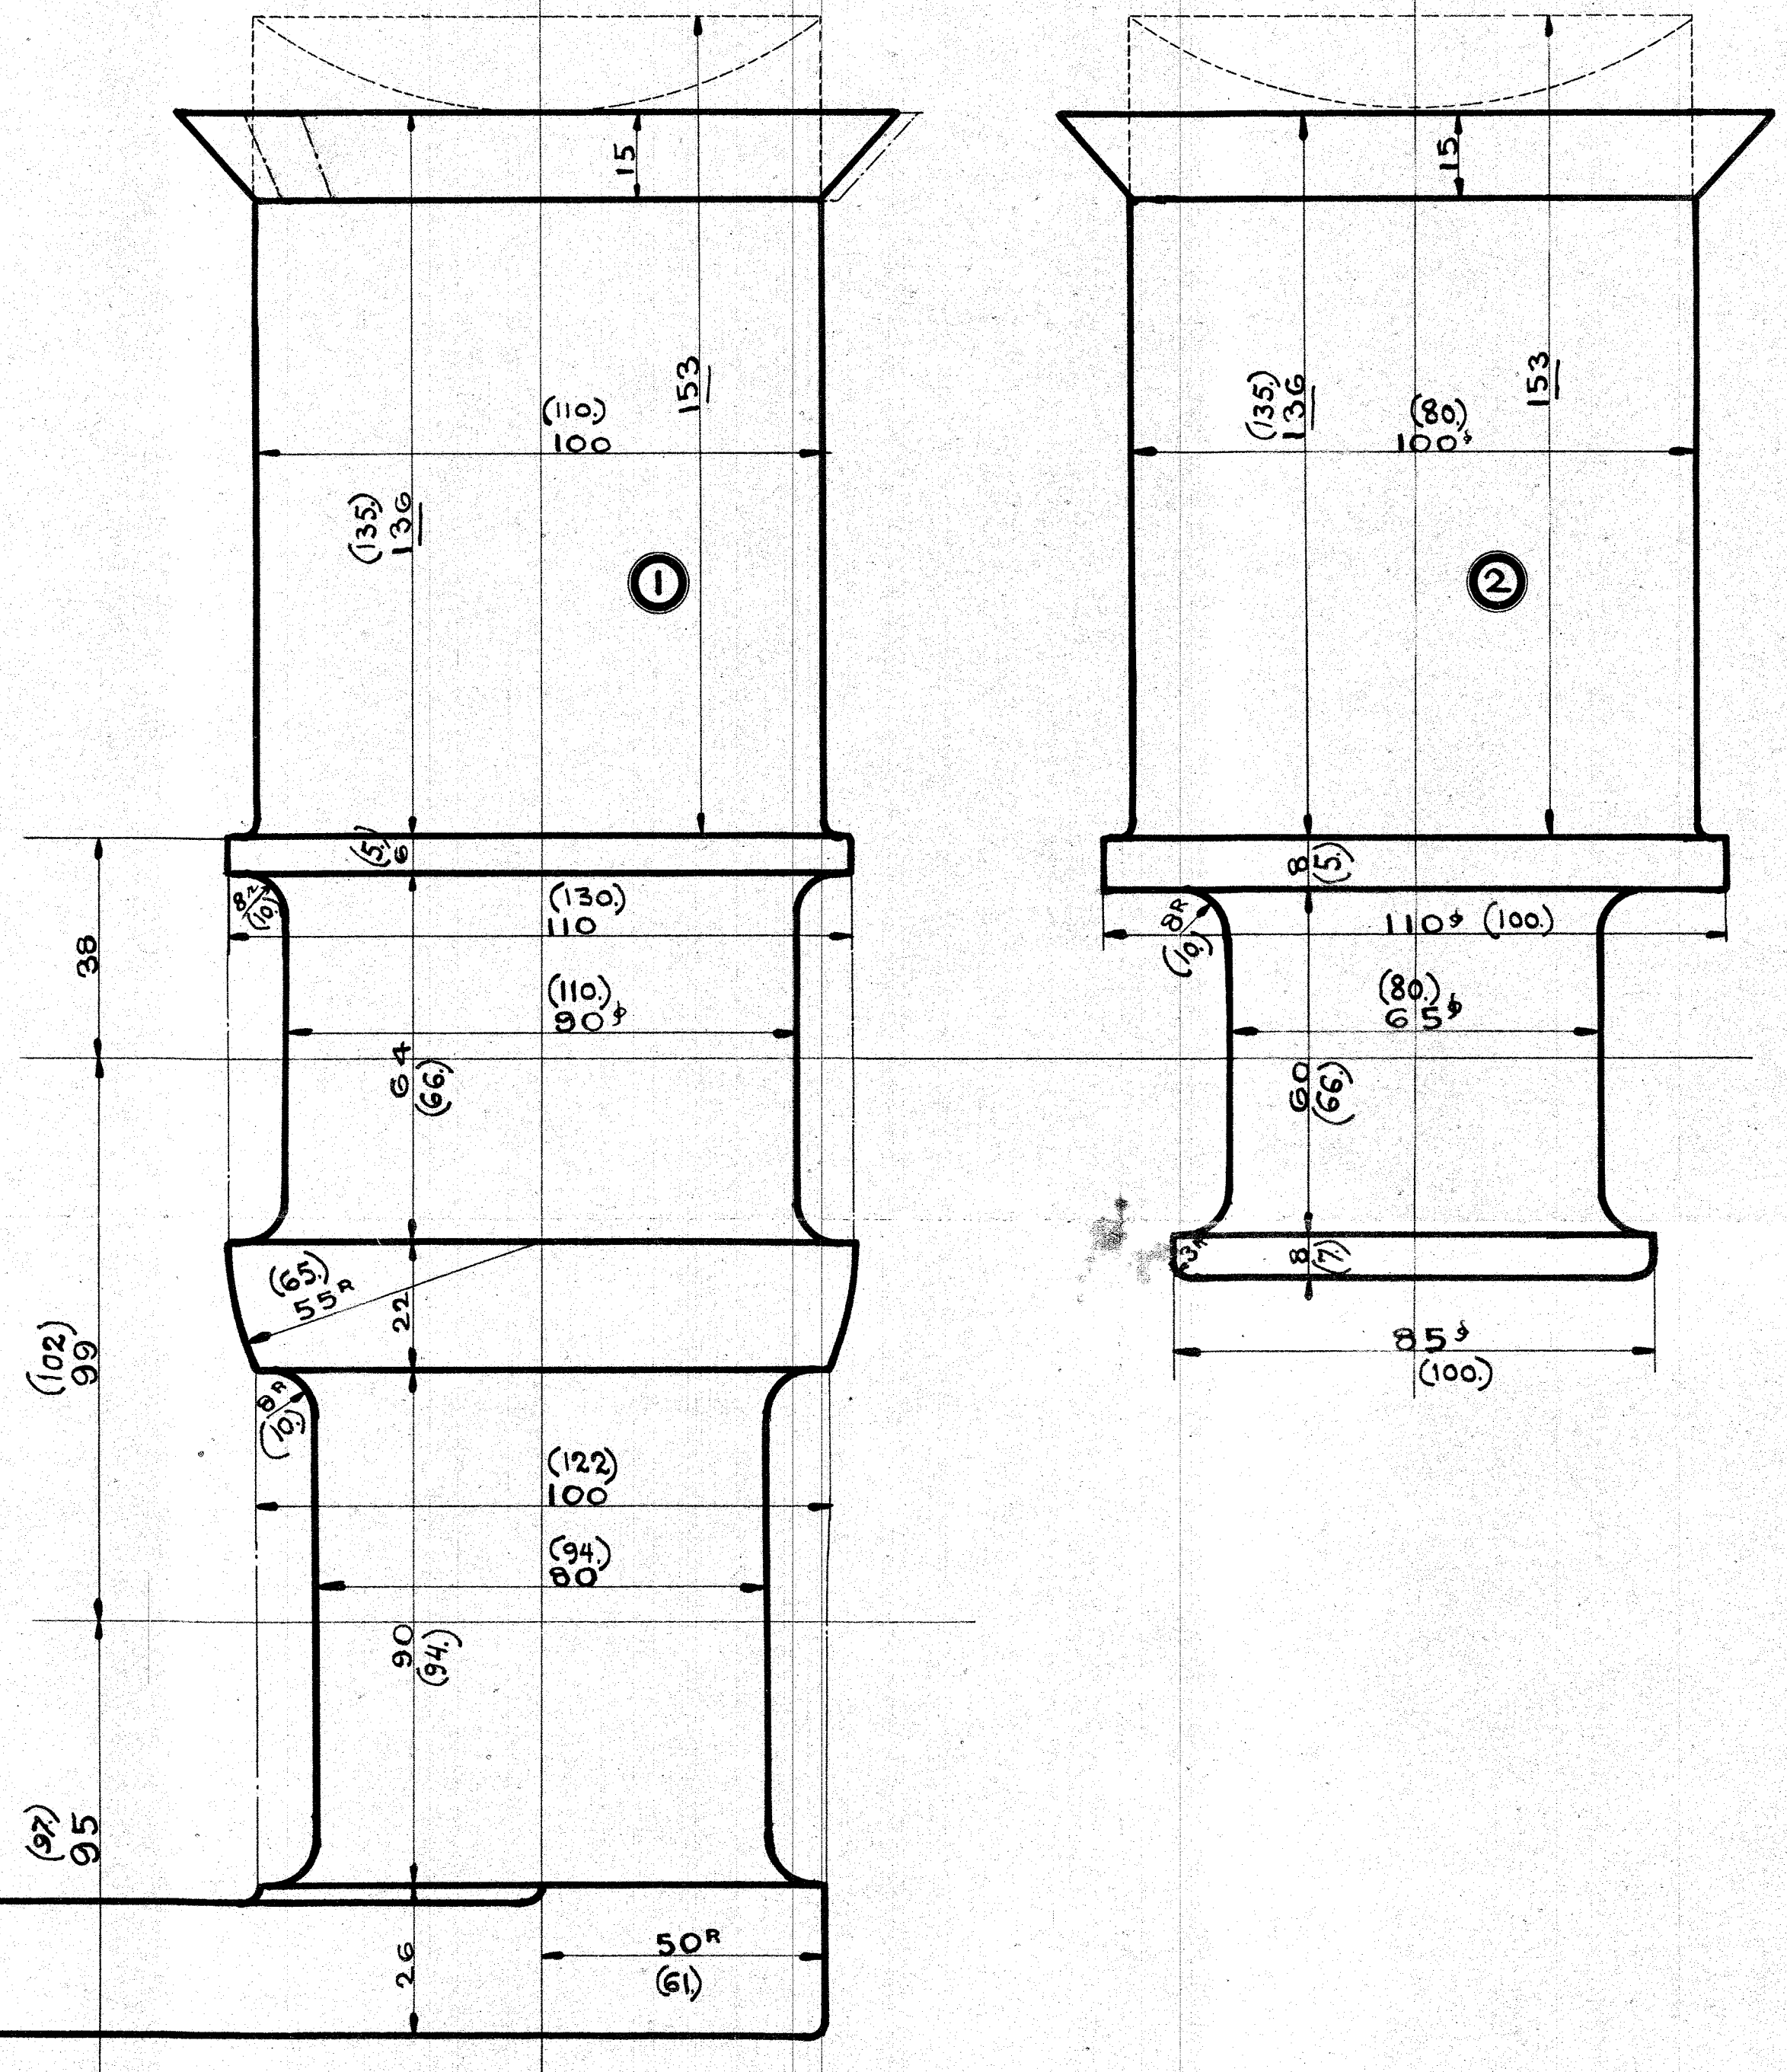

DET N°	MOD N°	ST	MAT	BENÄMNING	ANM.
1		2	MARTIN STÅL	VEFTAPP	
2		2	"	KOPPELTAPP	
3		2	SMÅRÅR	STOPPRING	
4		2	"	8 1/2 SAXPINNE	

NYDOVIST & HOLM
TROLLHÄTTAN.

BEST. N°	BESTÄLLARE	ST	L.	R.	A.	H.	ANM.	M.F. N°
827	GÖTEBORGS SJÖBYG.	1	240,8	80	6,6	220		65
828	TIPAHOLMS JVG.	1	"	"	"	"		63
1002	LYSEKILS JVG.	1	251,3	"	8,3	230		214
1016-17	N. N.-T. J.	1	253,5	"	10,7	230	ENL. (-) MÄTT. TAPPAR AF DEGELSTÅL	147

TILL LOKOMOTIV L
VEF- OCH KOPPELTAPPAR.
VENSTER SIDA.
SKALA 1:1.

12419

22/12-10
KOP
D² 1010
S-4

22/12-10
Tantens