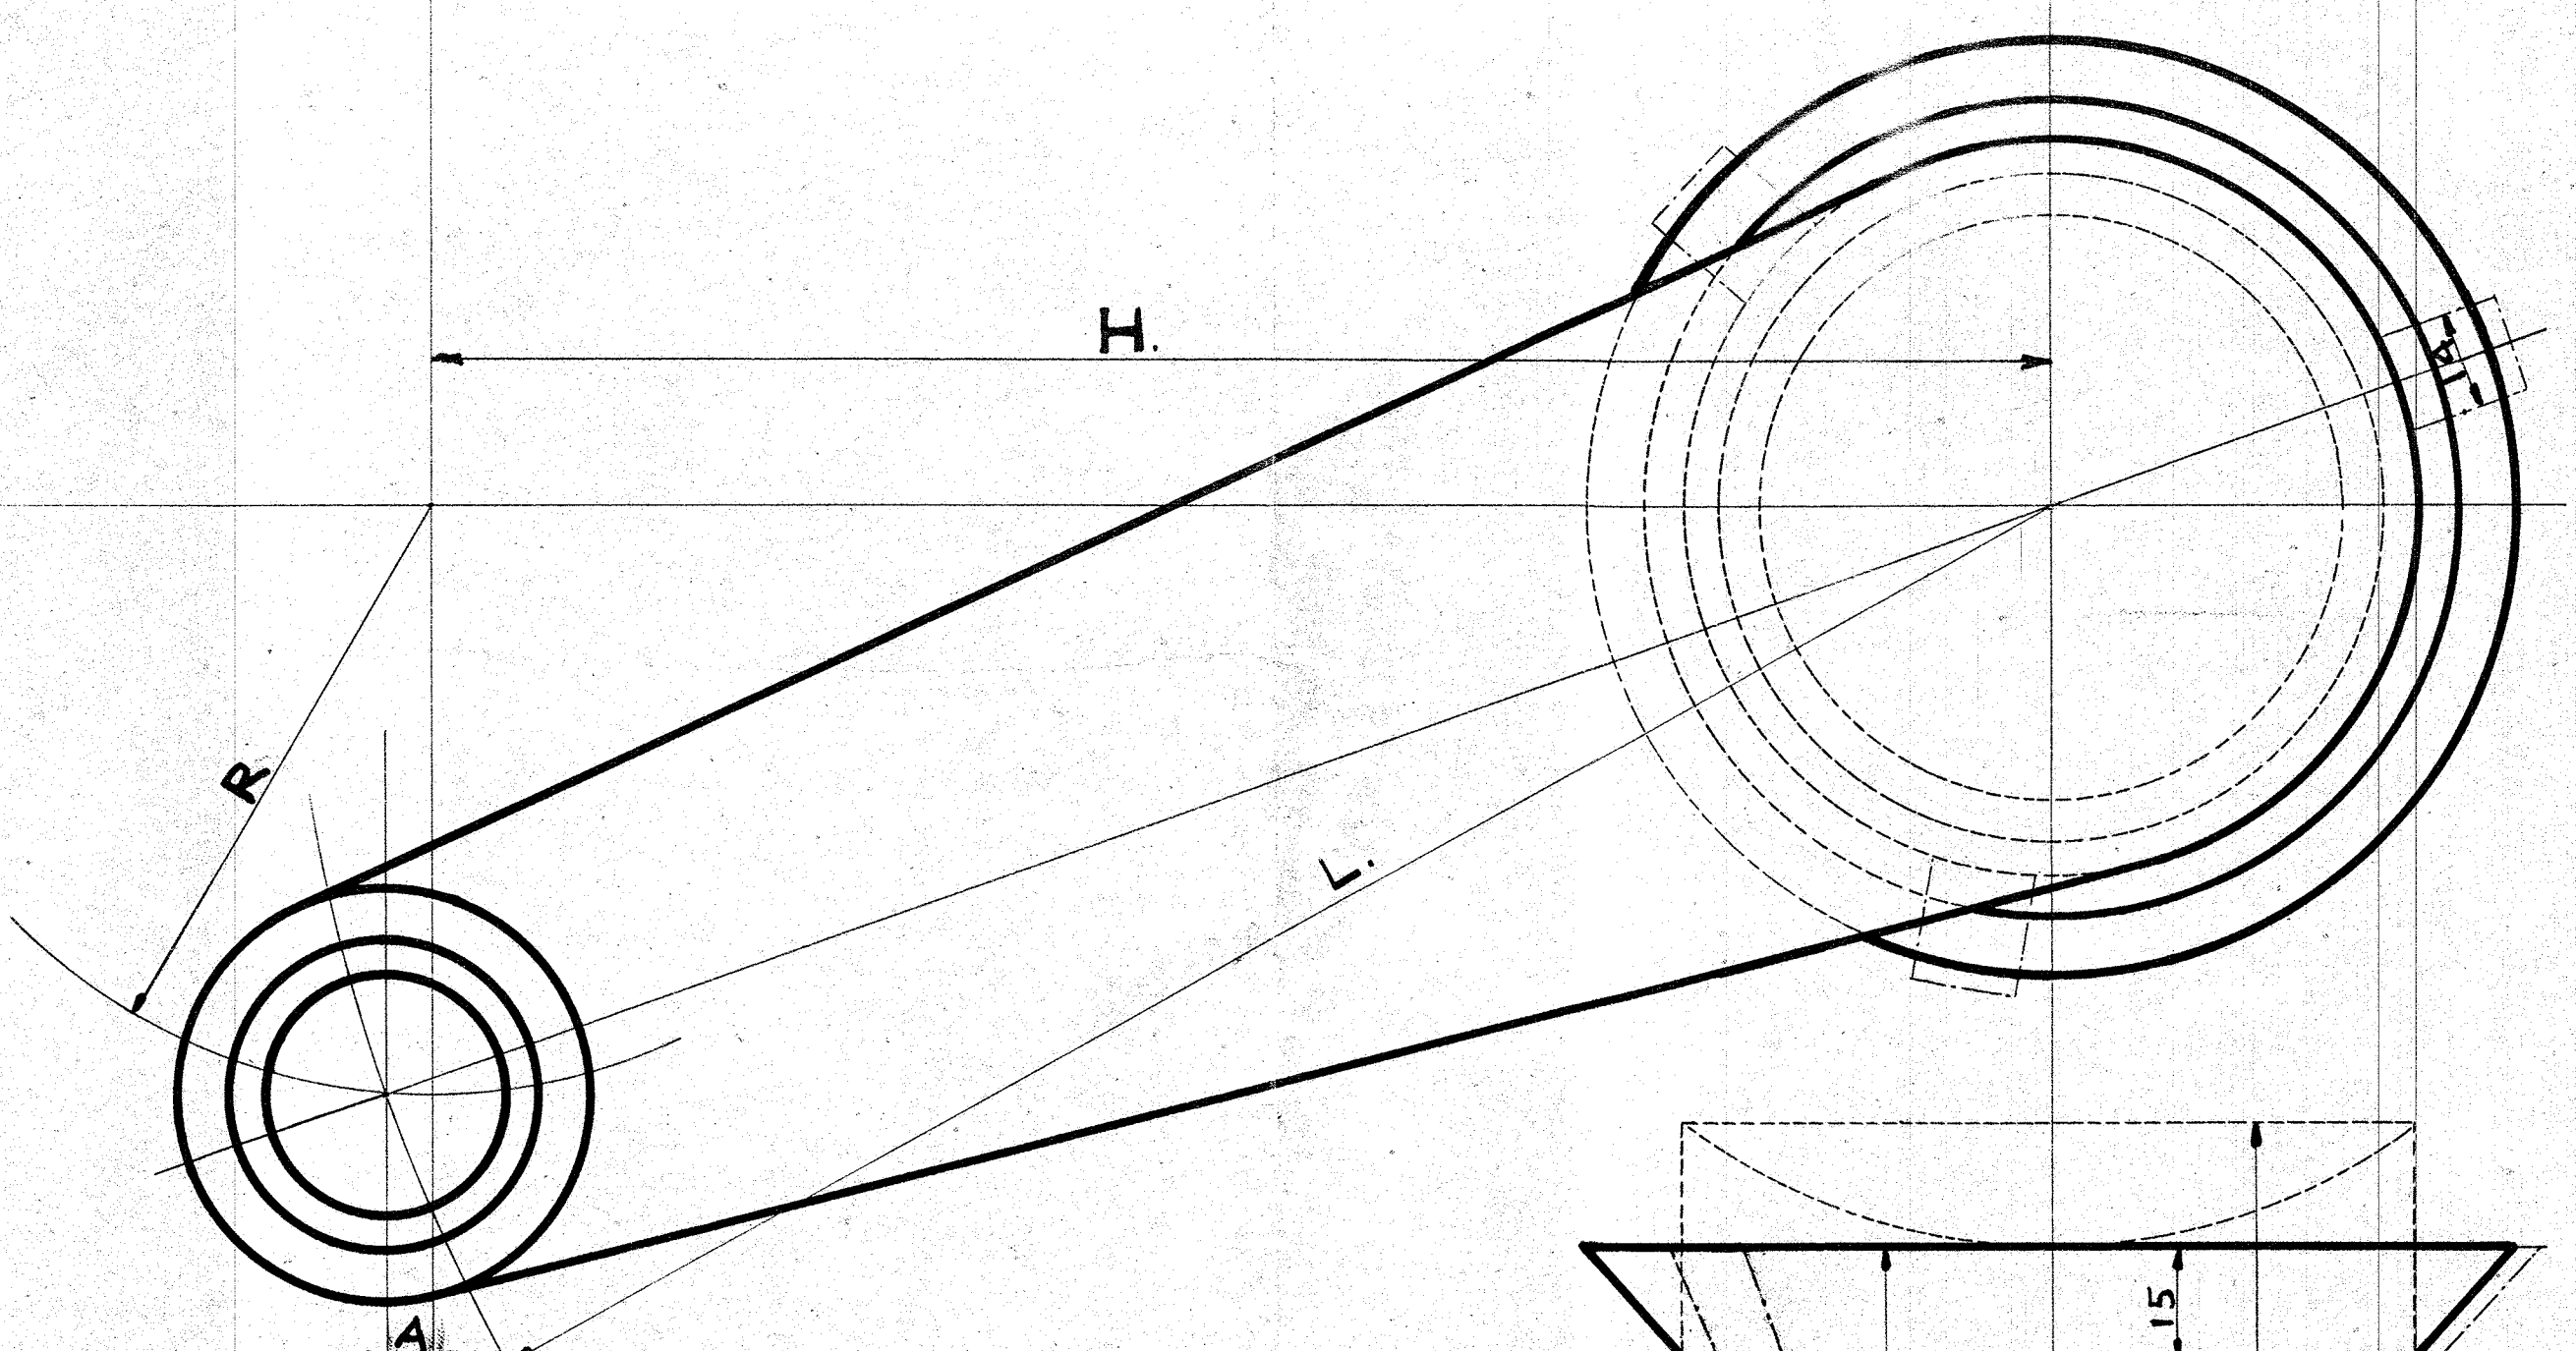

DET N°	MOD N°	ST	MAT	BENÄMNING	ANM.
1		2	MARTIN STÅL	VEFTAPP	
2		2	"	KOPPELTAPP	
3		2	SMÅRÅR	STOPPRING	
4		2	"	8 1/2 SAXPINNE	

NYDOVIST & HOLM
TROLLHÄTTAN.

BEST. N°	BESTÄLLARE	ST	L.	R.	A.	H.	ANM.	M.F. N°
827	GÖTEBORGS SJÖBYG.	1	240,8	80	6,6	220		65
828	TIPAHOLMS JVG.	1	"	"	"	"		63
1002	LYSEKILS JVG.	1	251,3	"	8,3	230		214
1016-17	N. N.-T. J.	1	253,5	"	10,7	230	ENL. (-) MÄTT. TAPPAR AF DEGELSTÅL	147

TILL LOKOMOTIV L
VEF- OCH KOPPELTAPPAR.
VENSTER SIDA.
SKALA 1:1.

12419

22/12-10
KOP
D² 1010
S-4

22/12-10
Tantens